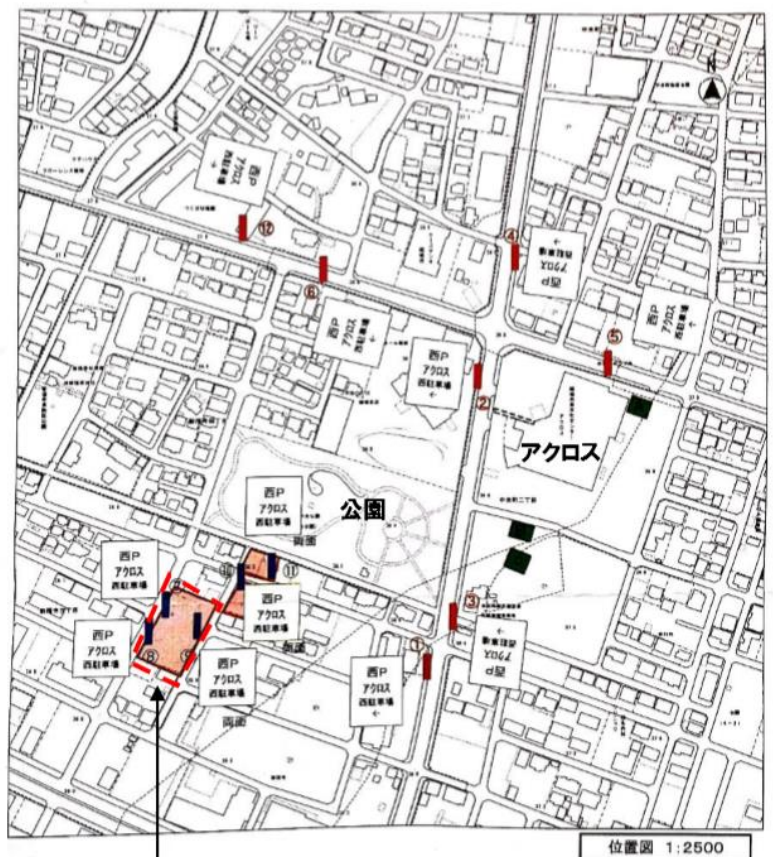

# 結城市民文化センター「アクロス」 駐車場について

茨城県吹奏楽連盟県西地区

結城市庁舎建設のため、アクロス駐車場の使用区域が狭まることになりました。吹奏楽連盟主催事業においては、以下の通りの対応をいたします。

- (1) 出場団体バスは、第1駐車場で降車をして、西駐車場へ迂回・駐車、または回送をお願いいたします。乗車についても、第1駐車場で行ってください。  
**※ 路上での乗降は絶対に行わないでください。 ※ バス表示票を掲示してください。**
- (2) 出場団体トラックは、第1駐車場に駐車してください。積み込み・積み下ろしについても、第1駐車場内で行ってください。**※ 楽器運搬車表示票を掲示してください。**
- (3) 一般車両は、第2駐車場、第3駐車場の一部、西駐車場に駐車してください。関係来場者への周知連絡を各団体よりお願いいたします。

結城市民文化センター駐車場配置図

出演団体バス乗降路・トラック経路

出演団体バス駐車場