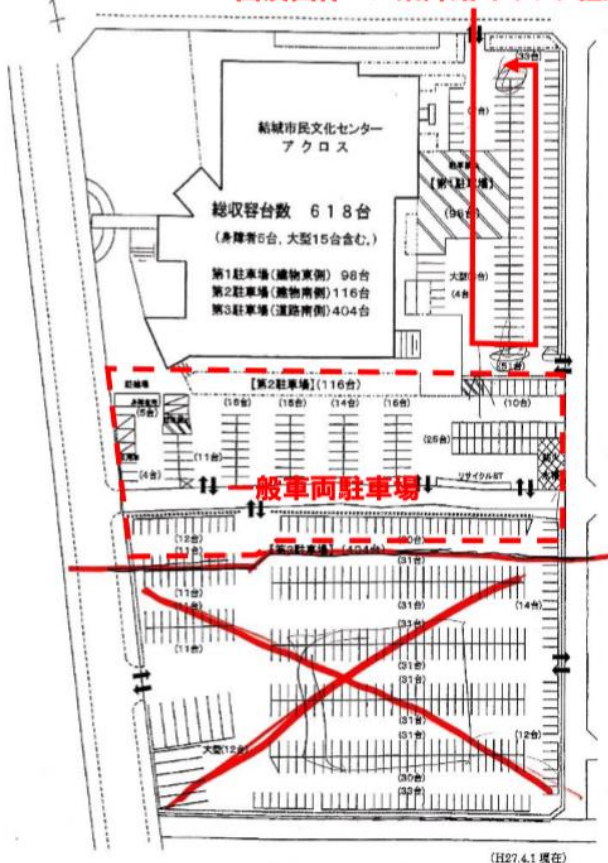

# 結城市民文化センター「アクロス」 駐車場について

茨城県吹奏楽連盟県西地区

結城市庁舎建設のため、アクロス駐車場の使用区域が狭まることになりました。吹奏楽連盟主催事業においては、以下の通りの対応をいたします。

- (1) 出場団体バスは、第1駐車場で降車をして、西駐車場へ迂回・駐車、または回送をお願いいたします。乗車についても、第1駐車場で行ってください。  
**※ 路上での乗降は絶対に行わないでください。 ※ バス表示票を掲示してください。**
- (2) 出場団体トラックは、第1駐車場に駐車してください。積み込み・積み下ろしについても、第1駐車場内で行ってください。**※ 楽器運搬車表示票を掲示してください。**
- (3) 一般車両は、第2駐車場、第3駐車場の一部、西駐車場に駐車してください。関係来場者への周知連絡を各団体よりお願いいたします。

結城市民文化センター駐車場配置図

出演団体バス乗降路・トラック経路

出演団体バス駐車場